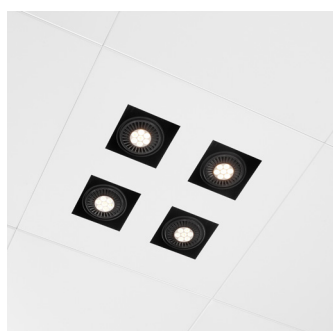

# 4XAR111

éclairage d'accentuation LAY-IN FLAT - DROP - COLORLINE

ceilux lay-in	46122

QR111LP 35-50-75-100W  
 G53  
 230V-50Hz  
 TE  
 CE  
 140 x 140 mm  
 H=95 mm

- Couleurs standard gris argenté ou blanc. Autres couleurs disponibles sur demande.
- Tous les modules d'éclairage sont toujours équipés d'une dalle découpée au laser assortie au plafond.
- Pour éviter les dégâts, chaque dalle est munie d'un film facile à enlever.
- Avec suspension pour fixation trimless dans le plafond.
- Transformateur électronique inclus.
- Orientable.
- Luminaire précâblé avec fiche GST-3.
- 600 x 600 mm.
- Ouverture de la dalle 140 x 140 mm.
- Hauteur de montage 95 mm.